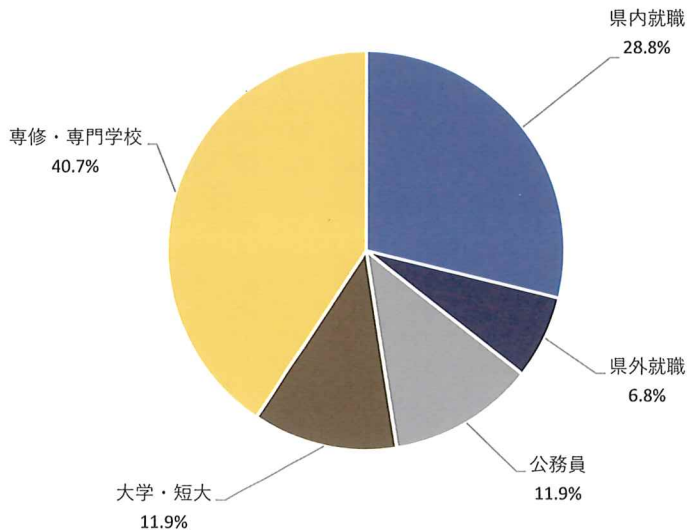

進学実績

【大学】	R5	R4	R3
島根大学			1
島根県立大学	1	2	
岡山商科大学			2
美作大学			1
広島経済大学	1		3
広島修道大学		2	
広島工業大学	1		
広島文教大学		1	
福岡大学	1		
大阪学院大学			1
姫路獨協大学		1	
武蔵野大学			1

【短期大学】	R5	R4	R3
山陽女子短期大学		1	
比治山大学短期大学部	1	1	
美作大学短期大学部	1		
山口芸術短期大学		1	
湊川大学短期大学部	1		

【高等看護学校】	R5	R4	R3
浜田医療センター附属看護学校		1	2
浜田准看護学校		1	
島根県立石見高等看護学院	1	1	1
出雲医療看護専門学校	1	1	1

就職希望者から国公立大学の進路対策への支援まで、幅広く、きめ細やかな進路指導を行い確かな進路実績を残しています。

進路について考える

浜商進路Week ~7月上旬~

【専修・各種学校】	R5	R4	R3
リハビリテーションカレッジ島根	5	3	6
島根県歯科技術専門学校			1
島根リハビリテーション学院	1		
トリニティカレッジ出雲医療福祉専門学校	1	2	
I G L 医療専門学校	1		
小井手ファッションビューティー専門学校		2	1
広島医療秘書こども専門学校			1
広島情報専門学校	1	1	
広島リゾート&スポーツ専門学校	1	1	
広島ビューティ&ブライダル専門学校	1	1	
広島情報ITクリエイター専門学校		1	2
広島美容専門学校	2	1	1
広島美容美容専門学校			2
広島アニマルケア専門学校	1		
広島外国語専門学校	1		
広島工学院大学校	1		
穴吹デザイン専門学校	1	2	1
神戸総合医療専門学校	2		
神戸プレーメン専門学校		1	
神戸電子専門学校			2
大阪医療技術学園専門学校	1		
大阪医専		1	
大阪国際福祉専門学校		1	
大阪バイオメディカル専門学校		1	
大阪ビューティーアート専門学校			1
大阪ウェディング&ブライダル専門学校	1		
Y I C 京都ペット総合専門学校		1	
山野美容専門学校			1
福岡スクールオブミュージック&ダンス専門学校	1		

全学年対象

浜商生ための地元企業セミナー

2・3年

進路ガイダンス (2・3年)

3年生

保護者説明会

高校生向け浜田・江津地区合同企業説明会

令和5年度 進路割合